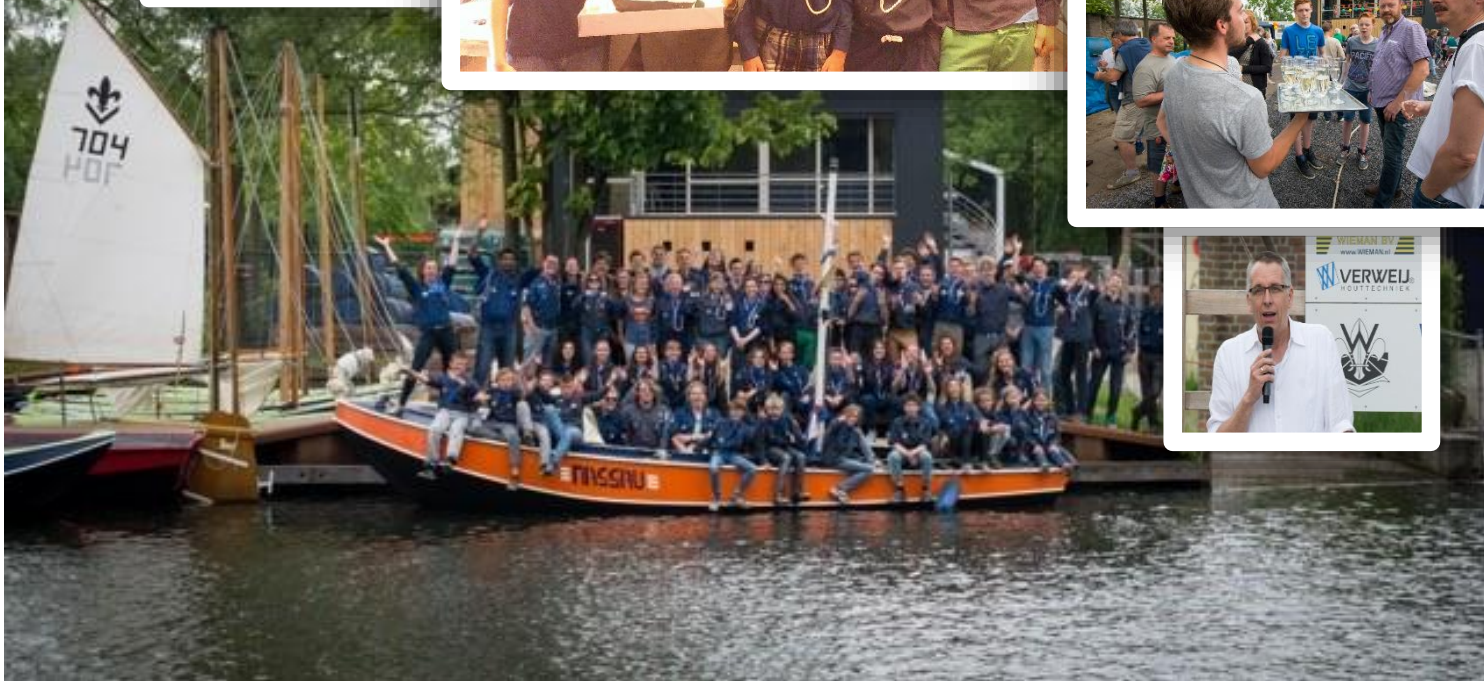

Geslaagde opening

Onze droom is tot leven gekomen

Wilhelminagroep zeeverkeners

Bezoekadres:

Verlengde hoogravenseweg 19

3525 BB Utrecht

Mike@wilhelmina.org

Telefoon:

06-23119184

www.wilhelmina.org

Zaterdag 28 mei was het dan zo ver. Ondanks dat de regen op het moment van de officiële opening met bakken uit de lucht kwam kunnen we zeker terug kijken op een hele mooie dag. Veel (oud)leden, sponsors en belangstellenden hadden de moeite gekomen om ons vernieuwde clubhuis te komen bekijken.

De jongste leden van onze vereniging De dolfijnen genaamd hadden zich met man en macht ingezet om een geweldig spandoek te beschilderen.

Na het officiële woord van Burgemeester Jan van Zanen werd dan met hulp van de zeeverkeners eindelijk het nieuwe gebouw zichtbaar en kon iedereen binnen kijken hoe het is geworden.